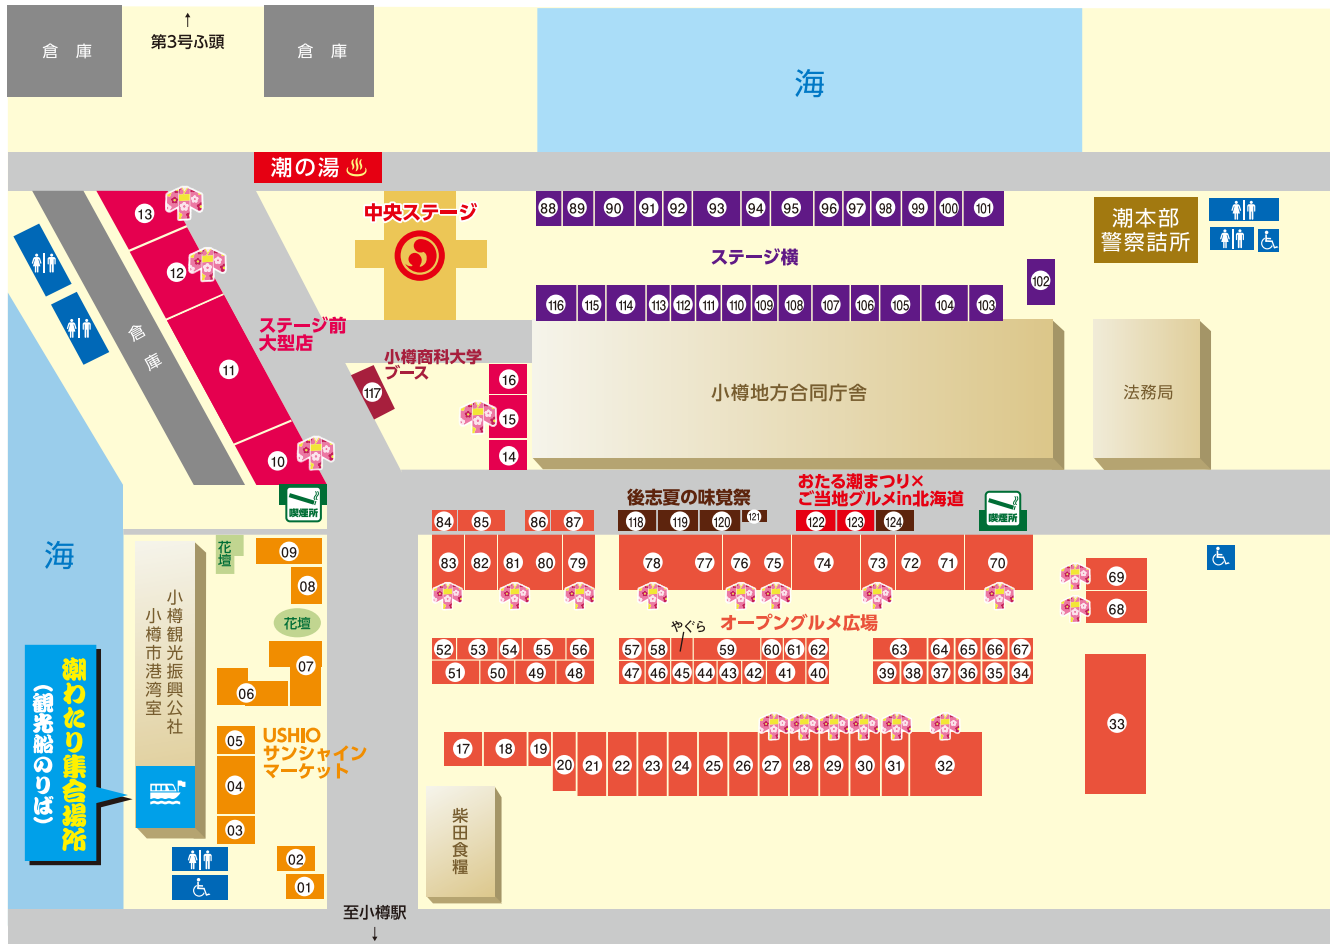

会場図

おたる浴衣ウィーク サービス実施店

浴衣姿でマークの付いてるお店をご利用いただいた方には嬉しい特典・サービスが受けられます♪
※無くなり次第サービスは終了いたします。

10 12 13 15 27 28 29 30 31 32
68 69 70 73 75 76 78 79 81 83

出店一覧

*一部変更になっている場合がありますのでご了承ください。

1. **USHIOサンシャインマーケット**
2. 01 イベント企画ハッピー
   - 02 ビーブル
   - 03 たこ焼き
   - 04 オムそば・スポーツくじ
   - 05 金魚すくい
   - 06 お休み処
   - 07 フランク・イチゴけずり・ジュース
   - 08 北海道ワイン(棚)
   - 09 シノハラ
3. 60 イベントサポート
   - 61 カードくじ
   - 62 ケバブ
   - 63 ベルエポック
   - 64 お好み焼き
   - 65 おしゃれくじ
   - 66 ベビーカステラ
   - 67 アゲチカ・スーパーボール
   - 68 タケダのザンギ
   - 69 浮世通り盛り上げ隊
   - 70 INTERNATIONAL BEER GARDEN
   - 71 小樽ぼんき
   - 72 祝津香房
   - 73 桑田屋
   - 74 小樽カルピ
   - 75 しゅんさい割烹 幹
   - 76 潮家
   - 77 山田屋
   - 78 小樽ボセイ丼
   - 79 円甘味
   - 80 小樽洋菓子舗ルタオ
   - 81 フジ、エテック
   - 82 酒房 喜多楼
   - 83 あいずの家 銭函店
   - 84 甘栗
   - 85 かき氷・お好み焼き
   - 86 ザンギ・サツマステック
   - 87 セラース&パール

1. **ステージ前 大型店**
2. 10 小樽ビール 小樽倉庫No.1
   - 11 ニュー三幸 サッポロクラシックピヤガーデン
   - 12 男の屋台村
   - 13 キリンビール おたる土井商店
   - 14 小樽 八角屋
   - 15 焼肉焼太郎
   - 16 アウルズバー

1. **ステージ横**
2. 88 シノハラ
   - 89 かき氷・きゅうり一本漬
   - 90 ホビー光
   - 91 クロワッサンたい焼き・揚げいも
   - 92 アクセサリーくじ
   - 93 (深層)串焼きおでん・焼きそば・ビール
   - 94 たこ焼き
   - 95 くじ・東京ケーキ
   - 96 ナンコツ焼き
   - 97 フライドポテト
   - 98 オシャレくじ
   - 99 チョコバナナ
   - 100 金魚・ヨーヨー
   - 101 ケバブ・ピザ
   - 102 子供アトラクション(ふわふわ)
   - 103 スマートボール
   - 104 くじ・カタスキ
   - 105 肉巻き・から揚げ
   - 106 (にぎり天(串かまぼこ))
   - 107 はし巻き・から揚げ・焼鳥
   - 108 良ちゃん
   - 109 ボトルソーダ
   - 110 お好み焼き
   - 111 スライムくじ
   - 112 フルーツあめ
   - 113 クレープ AB・AB
   - 114 ポテト・たこ焼き・肉巻き
   - 115 フランク・から揚げ
   - 116 けずりイチゴ・くじ

1. **小樽商科大学ブース**
2. 117 商大生と作ろう! 潮まつりおもしろじっけん室

1. **後志夏の味覚祭出展団体一覧**
2. 118 小樽わっしょい村・小樽観光協会
   - 119 古平町 野村商店
   - 120 仁木町 きのこ王国
   - 121 仁木町 アイコファーム
   - 124 小樽 YEG 小樽後志地産地消直売所

1. **おたる潮まつり×ご当地グルメin北海道 出展団体一覧**
2. 122 小樽あんかけ焼そば親衛隊
   - 123 第746なる着込みジギス隊

潮まつりに新名所!

足湯「潮の湯」誕生!

「おたる浴衣ウィーク 特典」浴衣を着た方のご利用で

オリジナルタオル または、手ぬぐいプレゼント!

※先着順、無くなり次第終了

その他、詳しくは会場にて! 是非お越しください!

おたる潮まつり協カイベント

〜ちょっと小樽でペイラさん〜

おたる浴衣ウィーク 7/27 (fri) ~ 8/5 (sun)

OTARU YUKATA WEEK 2018

- ■乙女のきもの 小樽市稲穂2丁目16-6
- ■きもの辻 小樽市堺町1-17
- ■しょうびー 富蔵〜 小樽市稲穂4丁目5-5
- ■ツインクル(着物レンタル) 小樽市稲穂1丁目9-8 (各店先着40名)

※浴衣レンタルは要予約です。詳しくは各店へお問い合わせ下さい。

協力 小樽都通町商店街 / 小樽サンモール一番街商店街 / 小樽花園銀座商店街 / 小樽梁川通り商店街 / 小樽環町通り商店街 / おたる潮まつり / 小樽環町ゆかた風鈴まつり

浴衣レンタル&着付けができます

(要予約、詳しくは店舗へお問い合わせください)